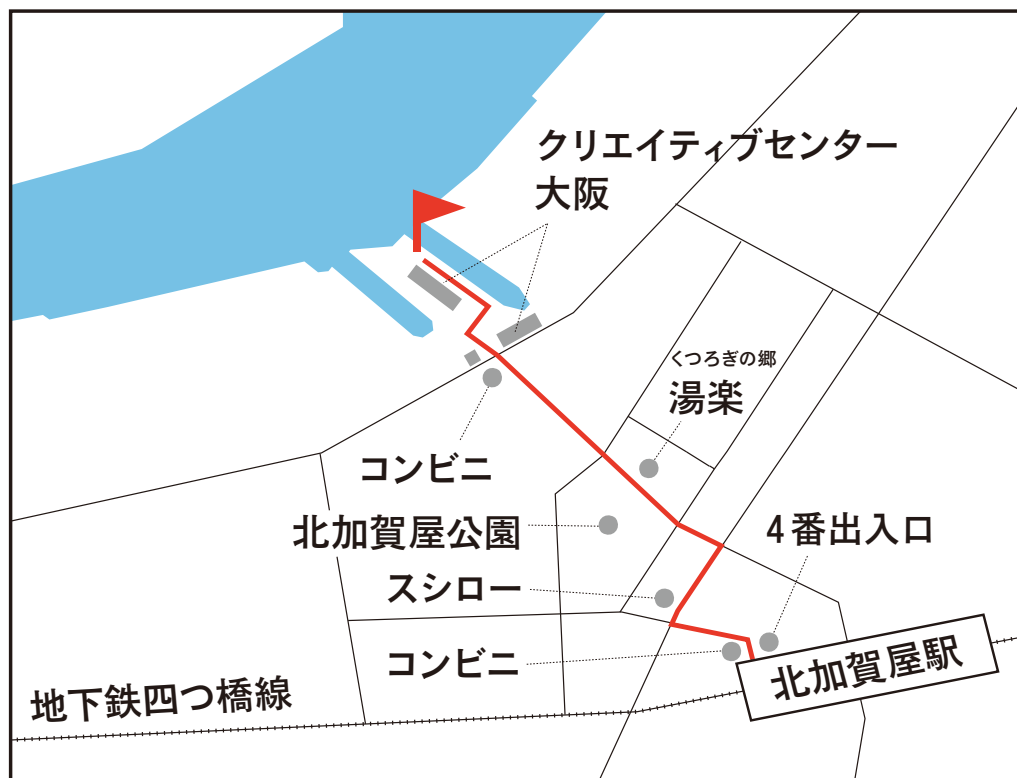

本町橋船着場

地下鉄堺筋線「堺筋本町駅」12号出入口より徒歩5分

名村造船所跡地奥船着場

地下鉄四つ橋線「北加賀屋駅」4号出入口より徒歩15分