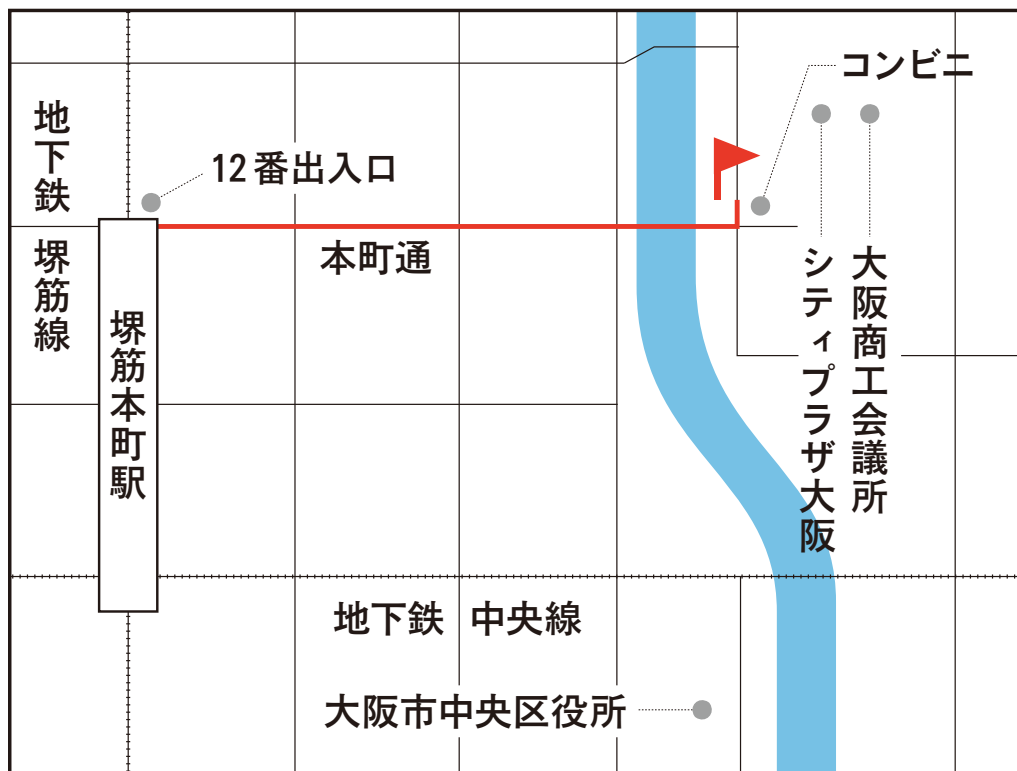

本町橋船着場

地下鉄堺筋線「堺筋本町駅」12号出入口より徒歩5分

名村造船所跡地奥船着場

地下鉄四つ橋線「北加賀屋駅」4号出入口より徒歩15分